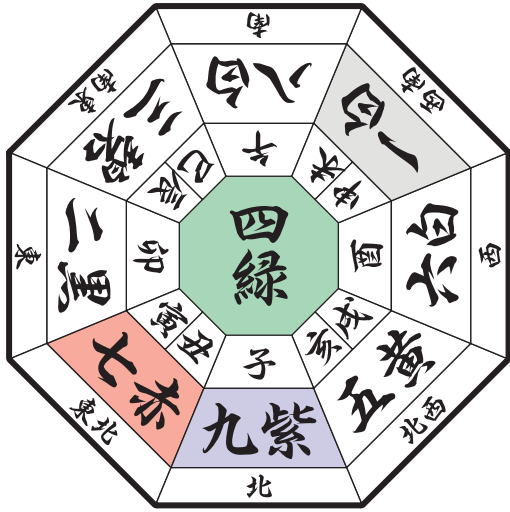

令和5年
癸卯歳

厄難除け・方難除け一覧表

ただいま事前申込みで御札受付しております

令和5年方難盤

令和5年方難除祈願年齢表

今年星まわりが凶方に位置する年齢 (男女共数え歳)

四緑木星 [八方塞がり]	七赤金星 [表鬼門]	一白水星 [裏鬼門]	九紫火星 [北]
昭和8年生 91歳 酉	昭和5年生 94歳 午	昭和2年生 97歳 卯	昭和3年生 96歳 辰
昭和17年生 82歳 午	昭和14年生 85歳 卯	昭和11年生 88歳 子	昭和12年生 87歳 丑
昭和26年生 73歳 卯	昭和23年生 76歳 子	昭和20年生 79歳 酉	昭和21年生 78歳 戌
昭和35年生 64歳 子	昭和32年生 67歳 酉	昭和29年生 70歳 午	昭和30年生 69歳 未
昭和44年生 55歳 酉	昭和41年生 58歳 午	昭和38年生 61歳 卯	昭和39年生 60歳 辰
昭和53年生 46歳 午	昭和50年生 49歳 卯	昭和47年生 52歳 子	昭和48年生 51歳 丑
昭和62年生 37歳 卯	昭和59年生 40歳 子	昭和56年生 43歳 酉	昭和57年生 42歳 戌
平成8年生 28歳 子	平成5年生 31歳 酉	平成2年生 34歳 午	平成3年生 33歳 未
平成17年生 19歳 酉	平成14年生 22歳 午	平成11年生 25歳 卯	平成12年生 24歳 辰
平成26年生 10歳 午	平成23年生 13歳 卯	平成20年生 16歳 子	平成21年生 15歳 丑
令和5年生 1歳 卯	令和2年生 4歳 子	平成29年生 7歳 酉	平成30年生 6歳 戌

令和5年厄難年齢表

男性の厄年			数え歳
前厄	本厄	後厄	
昭和39年生 60歳 辰	昭和38年生 61歳 卯	昭和37年生 62歳 寅	
昭和58年生 41歳 亥	昭和57年生 42歳 戌	昭和56年生 43歳 酉	
平成12年生 24歳 辰	平成11年生 25歳 卯	平成10年生 26歳 寅	

女性の厄年			数え歳
前厄	本厄	後厄	
昭和39年生 60歳 辰	昭和38生 61歳 卯	昭和37年生 62歳 寅	
昭和63年生 36歳 辰	昭和62年生 37歳 卯	昭和61年生 38歳 寅	
平成4年生 32歳 申	平成3年生 33歳 未	平成2年生 34歳 午	
平成18年生 18歳 戌	平成17年生 19歳 酉	平成16年生 20歳 申	

幼児の厄年			数え歳
前厄	本厄	後厄	
令和3年生 3歳 丑	令和2年生 4歳 子	令和元・平成31年生 5歳 亥	

ご自身の本命星が中央、北、東北、南西に回座する年は運勢が衰退しやすくなるといわれています。
方位除祈願をして、一年の除災健康を祈念しましょう。

厄年は人生の節目にあたり、災難や障りが身に降りかかりやすい年といわれています。
厄除祈願をして、一年の平穩無事を祈念しましょう。

野毛山不動尊